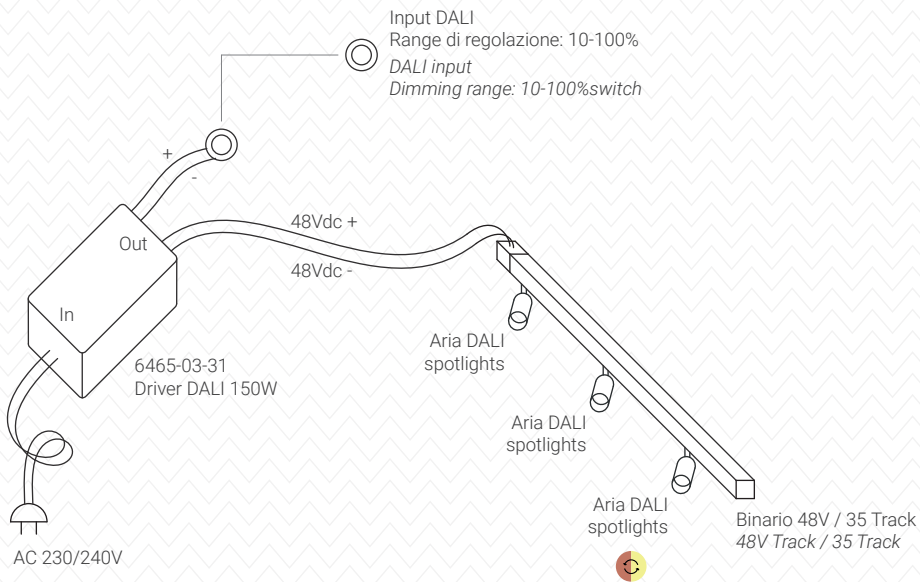

Prodotti Aria per regolazione DALI
Aria products for DALI dimming
- DALI spotlights
- Microperfetto Dim to Warm DALI