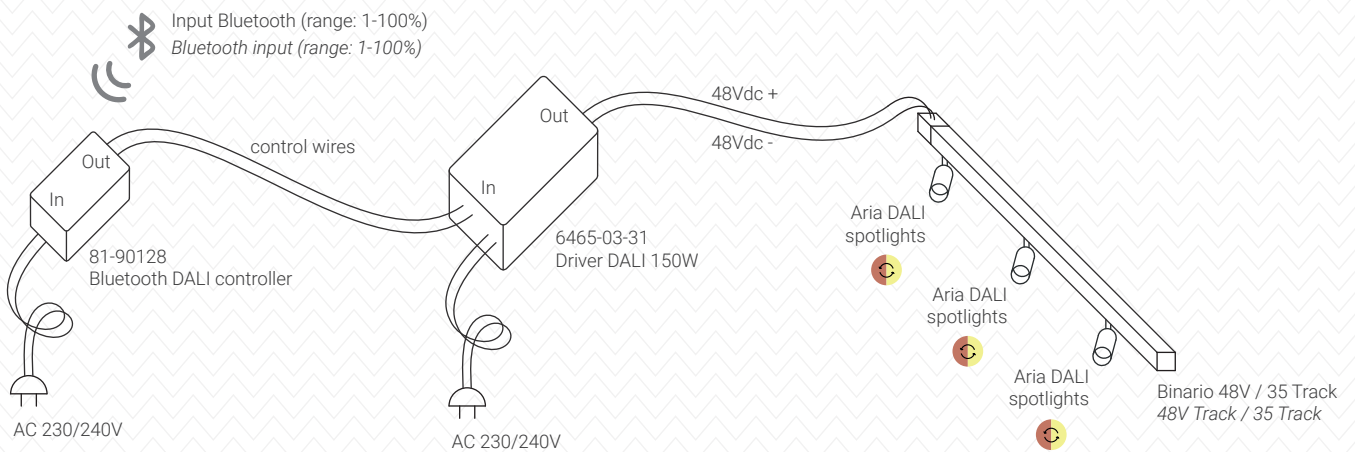

Regolazione di prodotti su binario 48V Aria
Dimming of products on Aria 48V Track
03.06.2021

Prodotti Dim to Warm DALI senza input DALI
Regolazione in gruppo

Dim to Warm DALI products without DALI input
Group dimming

Prodotti Aria Dim to Warm per regolazione DALI
Dim to Warm Aria products for DALI dimming

- Microperfetto Dim to Warm DALI