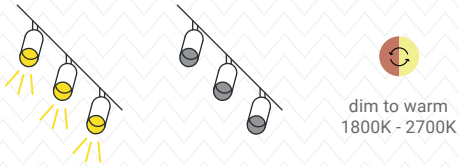

Regolazione di prodotti su binario 48V Aria
Dimming of products on Aria 48V Track
03.06.2021

Prodotti Dim to Warm DALI senza input DALI
Regolazione in gruppo

Dim to Warm DALI products without DALI input
Group dimming

Prodotti Aria Dim to Warm per regolazione DALI
Dim to Warm Aria products for DALI dimming

- Microperfetto Dim to Warm DALI