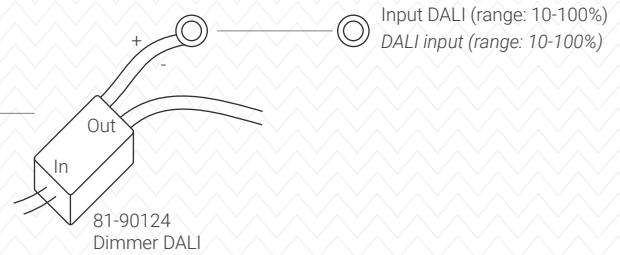

Prodotti Aria per regolazione PWM
Aria products for PWM dimming

- standard spotlights
- Linea 48
- Minirooler

Input Bluetooth (range: 1-100%)
Bluetooth input (range: 1-100%)

Regolazione di prodotti su binario 48V Aria
Dimming of products on Aria 48V Track
12.03.2021