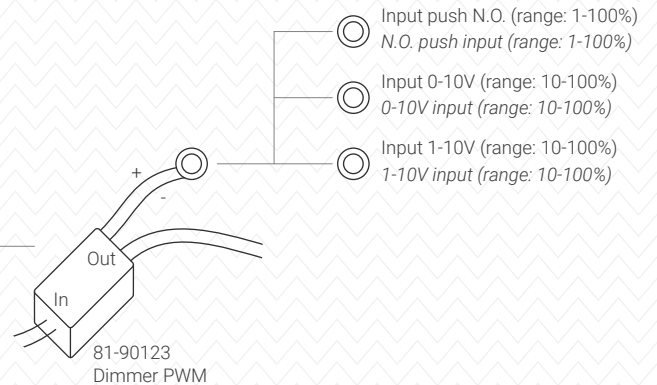

ARIA.
come to light

Regolazione di prodotti su **binario 48V**

Dimming of products on 48V Track

Regolazione di prodotti su binario 48V Aria
Dimming of products on Aria 48V Track
03.06.2021

Prodotti PWM
Regolazione in gruppo
PWM products
Group dimming

Prodotti Aria per regolazione PWM
Aria products for PWM dimming

- standard spotlights
- Linea 48
- Minirooler

Input Bluetooth (range: 1-100%)
Bluetooth input (range: 1-100%)

Regolazione di prodotti su binario 48V Aria
Dimming of products on Aria 48V Track
12.03.2021