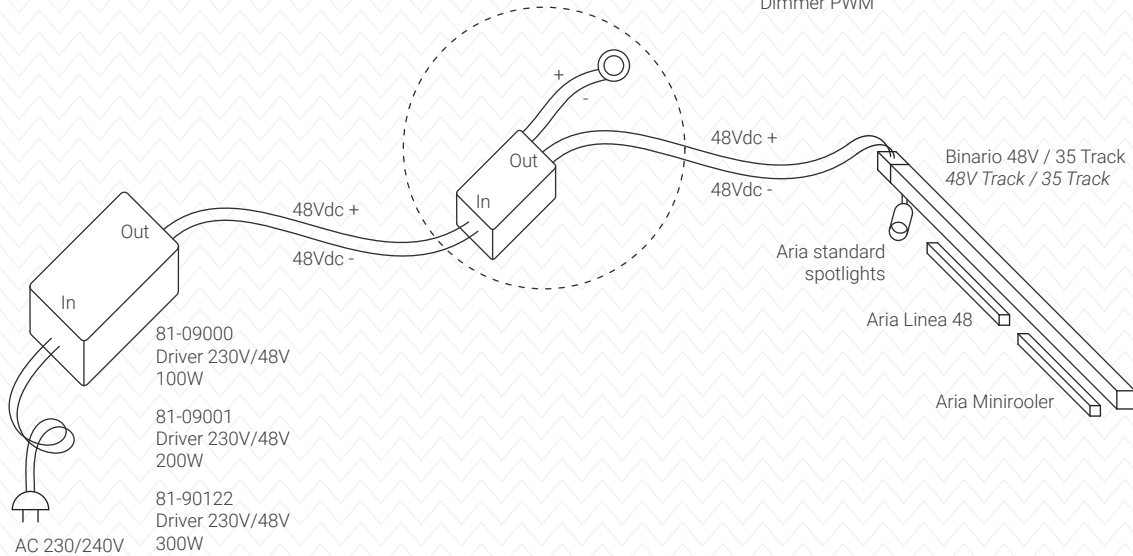

ARIA.
come to light

Regolazione di prodotti su **binario 48V**

Dimming of products on 48V Track

Regolazione di prodotti su binario 48V Aria
Dimming of products on Aria 48V Track
03.06.2021

Prodotti PWM
Regolazione in gruppo
PWM products
Group dimming

Prodotti Aria per regolazione PWM
Aria products for PWM dimming

- standard spotlights
- Linea 48
- Minirooler

Input Bluetooth (range: 1-100%)
Bluetooth input (range: 1-100%)

Regolazione di prodotti su binario 48V Aria
Dimming of products on Aria 48V Track
12.03.2021